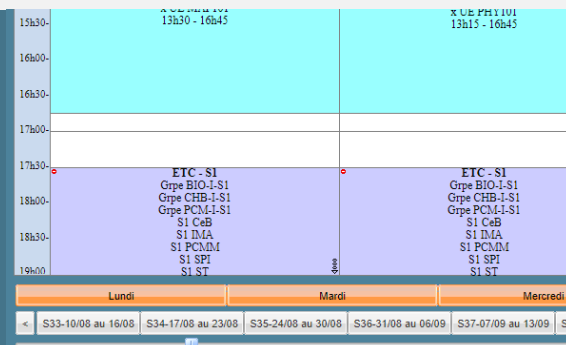

[Tutoriel : utilisation ADE](#)

[Vidéo : J'explique ADE](#)

## CONSULTATION WEB / Intranet

Visualisation de l'emploi  
du temps enseignant  
sur l'année

[J'ai mes identifiants Agalan](#)

[Je n'ai pas mes identifiants](#)