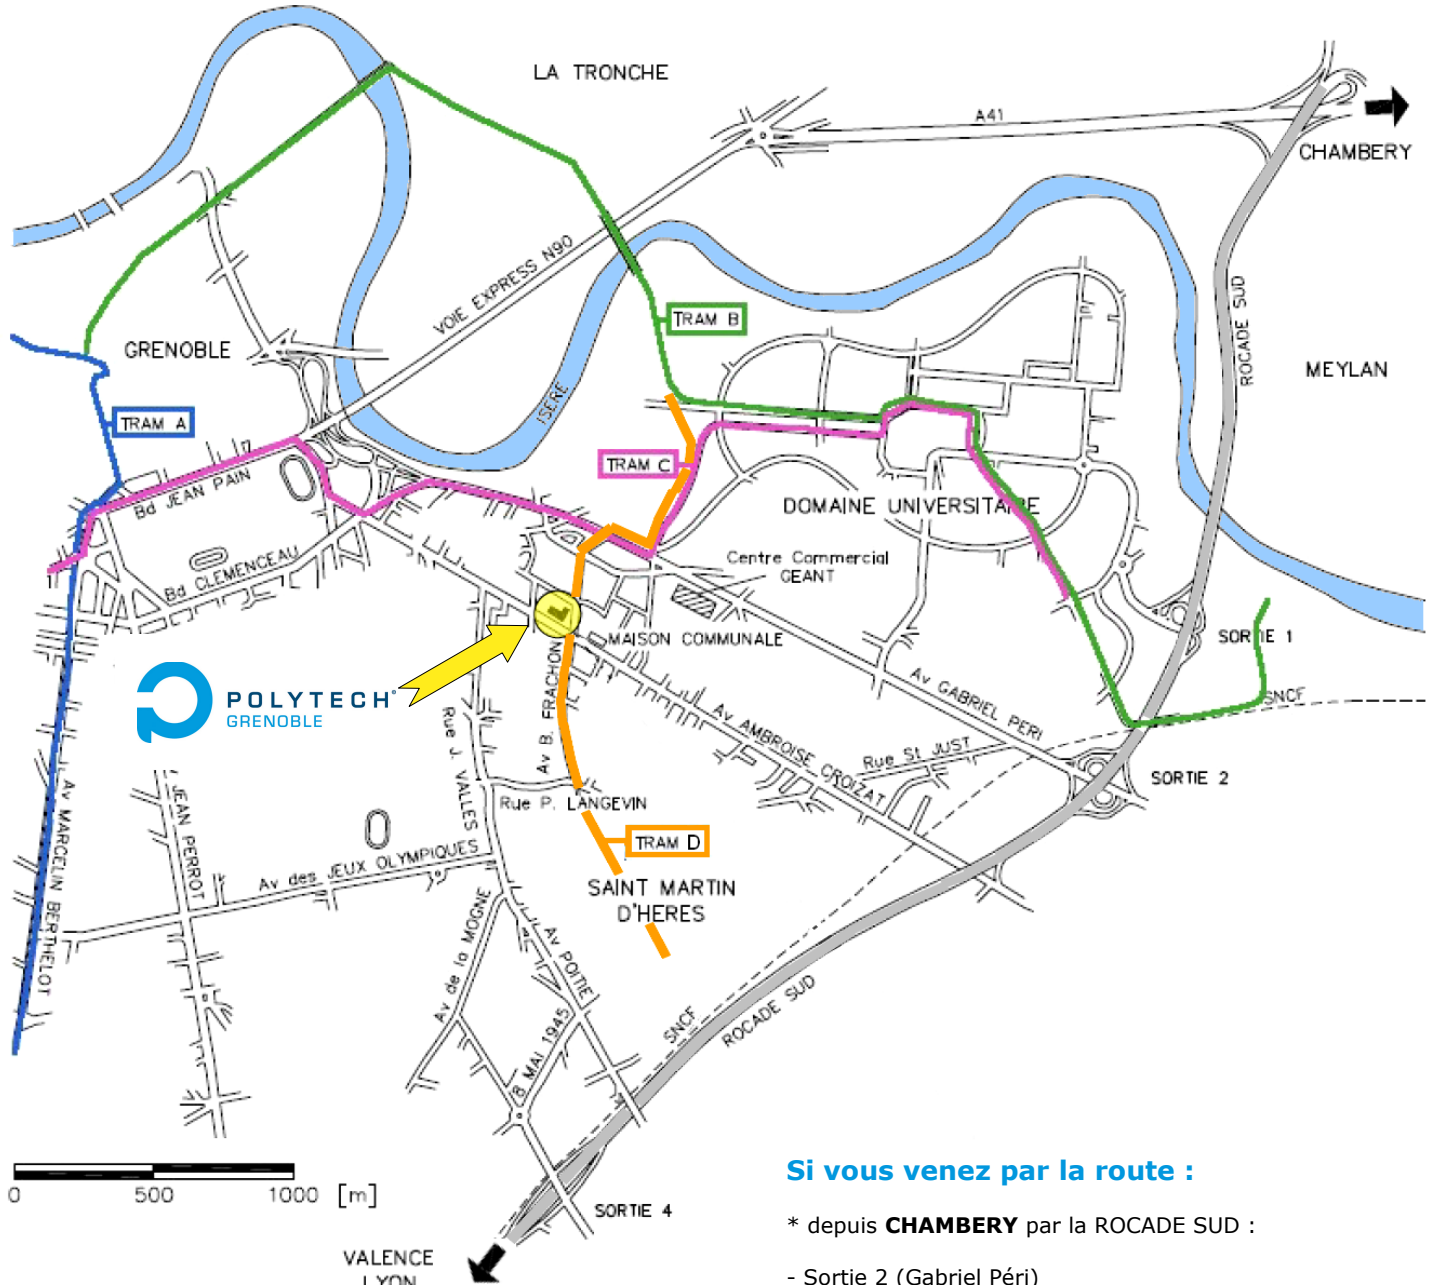

ACCES A L'ECOLE

Si vous venez par la route :

* depuis **CHAMBERY** par la ROCADE SUD :

- Sortie 2 (Gabriel Péri)
- Tourner à gauche au premier feu
- Aller jusqu'à l'avenue Ambroise Croizat
- Tourner à droite et poursuivre jusqu'à Polytech Grenoble

* depuis **LYON** ou **VALENCE** par la ROCADE SUD :

- Sortie 4, suivre Saint Martin d'Hères et Maison Communale (Mairie), ou,
- Sortie 2, comme en venant de Chambéry

Si vous venez en train :

- Prendre le tramway ligne B, direction Gières-Plaine des sports
- Descendre à la station "Les Taillées - Universités"
- Prendre le tramway ligne D, direction St Martin d'Hères-Etienne Grappe
- Descendre à l'arrêt "Maison communale"