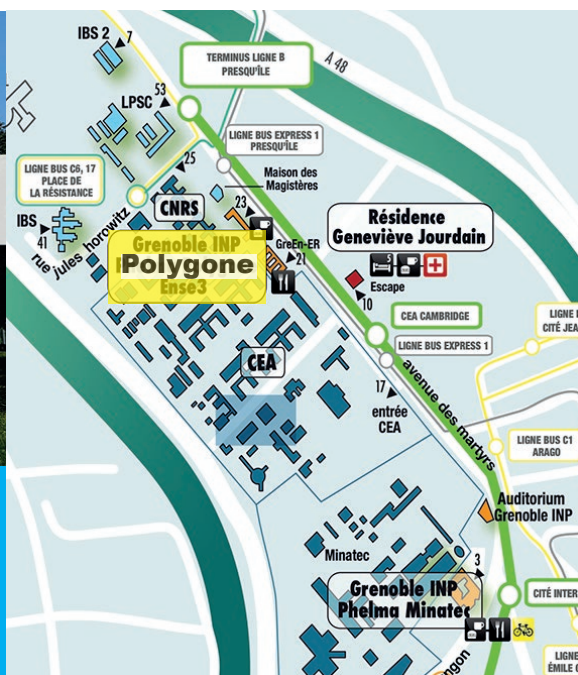

## LOCALISATION ET ACCÈS

Bâtiment PLURIEL

701 Rue de la Piscine  
38400 Saint-Martin-d'Hères  
TRAM B ou C arrêt «Gabriel Fauré»

Bâtiment POLYGONE

23 Avenue des Martyrs  
38000 Grenoble  
TRAM B arrêt «Marie-Louise Paris - CEA»